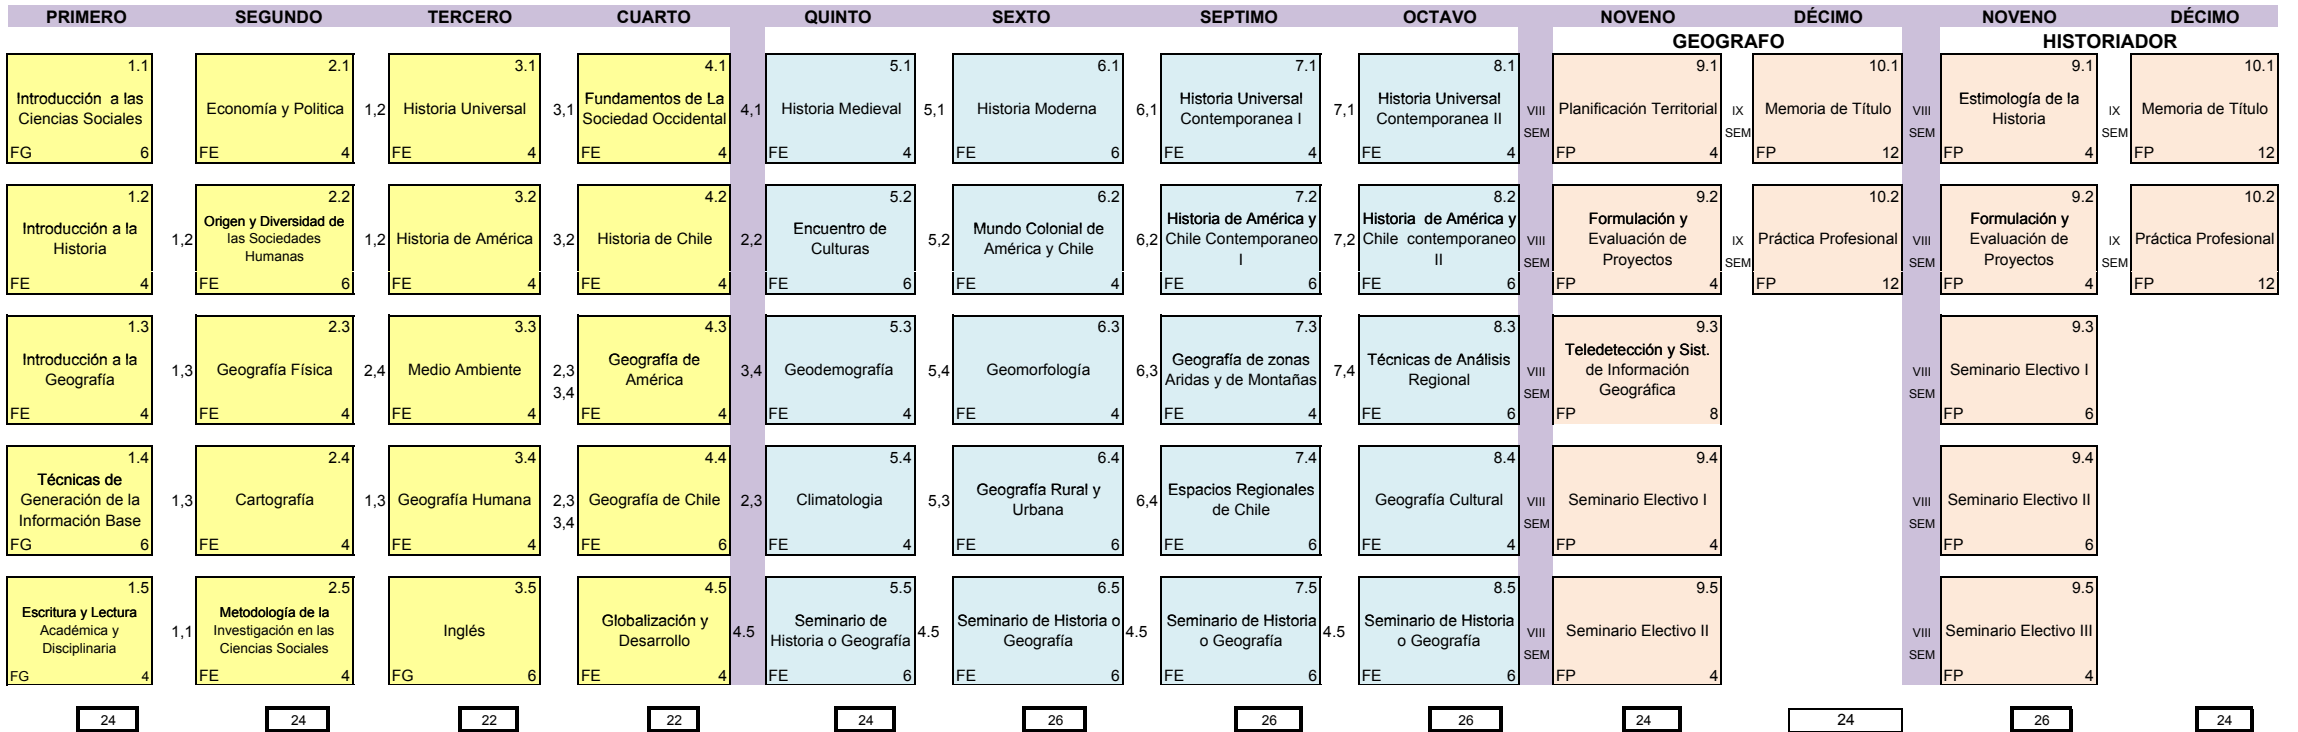

FLUXOGRAMA DEL PLAN DE ESTUDIOS CARRERA LICENCIATURA EN HISTORIA Y GEOGRAFÍA

BACHILLER EN CIENCIAS HUMANAS (HASTA EL IV SEMESTRE)

LICENCIADO EN CIENCIAS HISTÓRICAS Y GEOGRÁFICAS (HASTA EL VIII SEMESTRE)

FORMACION PROFESIONAL

- A N° correlativo asignatura
- B N° de horas semanales
- C Área de formación
- FG, Formación General
- FE, Formación Especialidad
- FP, Formación Profesional
- D Prerequisitos de la asignatura

Bachillerato

Licenciatura

Profesional